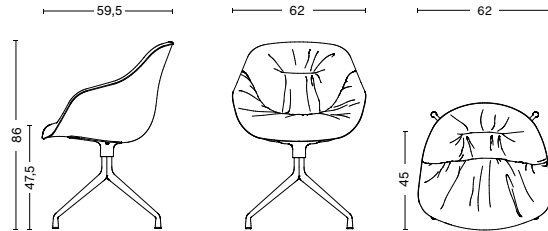

## DIMENSIONS

WIDTH / 62 cm / 24.41"  
DEPTH / 59,5 cm / 23.42"  
HEIGHT / 86 cm / 33.86"  
SEAT HEIGHT / 47,5 cm / 18.7"  
SEAT DEPTH / 45 cm / 17.72"